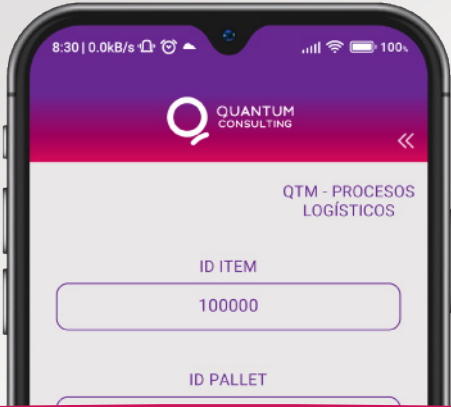

BENEFICIOS DE LA SOLUCIÓN

Posibilidad de usar tu celular si no tenes Handheld

iPosibilidad de pickerar off line ilimitadamente, sin ingresar nuevamente usuario y contraseña!

- El desarrollo permite utilizar dispositivos portátiles de recolección de datos por medio de Códigos de Barra y Códigos QR.
- Esta aplicación móvil es utilizada en modo "Off Line", permitiendo almacenar información localmente en su memoria interna para luego actualizar los datos en el sistema JD Edwards.
- Integración transparente, garantizando la trazabilidad de los artículos en el almacén.
- El usuario ingresa sus credenciales por única vez.
- Actualización funcional y técnica, permanente y continua de acuerdo con la evolución de las plataformas de desarrollo.

**Únete al mundo de las aplicaciones móviles.
Únete a la transformación digital.**