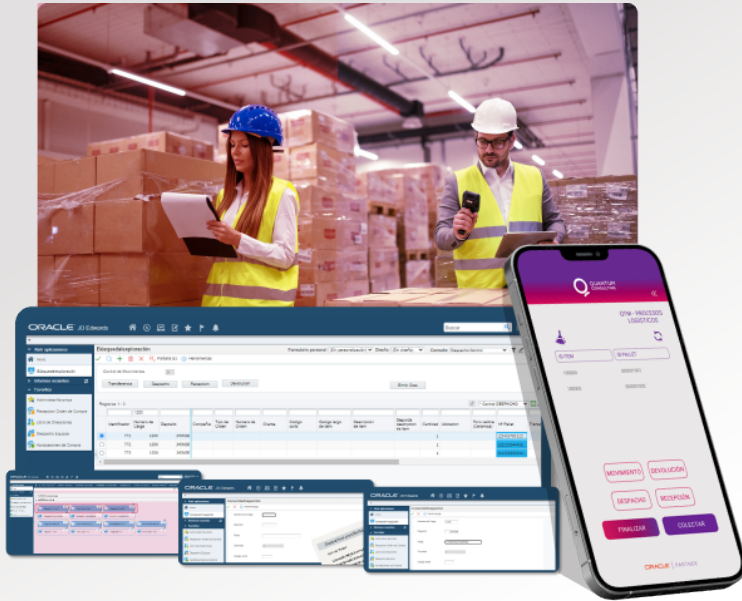

Estas operaciones se realizan mediante la interacción con las pantallas de JD Edwards, donde se ingresan la ubicación y el lote de las transacciones, ya sea a través de reportes de picking o en ocasiones, de forma manual debido a la organización del almacén.

Además, se ha introducido un concepto de presentación activa de información al usuario final, priorizando la gestión sobre la operación.

CARACTERÍSTICAS DE LA SOLUCIÓN CONTENIDO

Haciendo uso de las capacidades del Orchestrator, se desarrolló una serie de integraciones entre JD Edwards y los dispositivos Handhelds - colectores de datos; para poder administrar los movimientos de inventarios en un almacén o depósito.

- Los procesos logísticos plasmados en esta solución son el “Despacho” y la “Recepción”, ya sea por una venta, una compra o por devoluciones.

- Mediante la lectura del Código de Barras, el dispositivo envía los datos de cada Artículo de Inventario para ser validados por JD Edwards: Nro. Pallet, Código de Artículo, Ubicación y Nro. Lote.

- Dicha información, los artículos seleccionados, se guardan en una pantalla “Consola de Trabajo” en el sistema JD Edwards, indicando atributos adicionales de acuerdo a la transacción que se esta procesando.

Una vez que el sistema JD Edwards valida los datos de la “Consola de Trabajo”, se continúa los procesos de negocio de cada transacción.

- El objetivo de la solución es garantizar la consistencia de los movimientos físicos de mercadería con la información registrada en el sistema JD Edwards, asegurando un mayor control del inventario físico y evitando errores, como futuros reclamos y/o devoluciones.