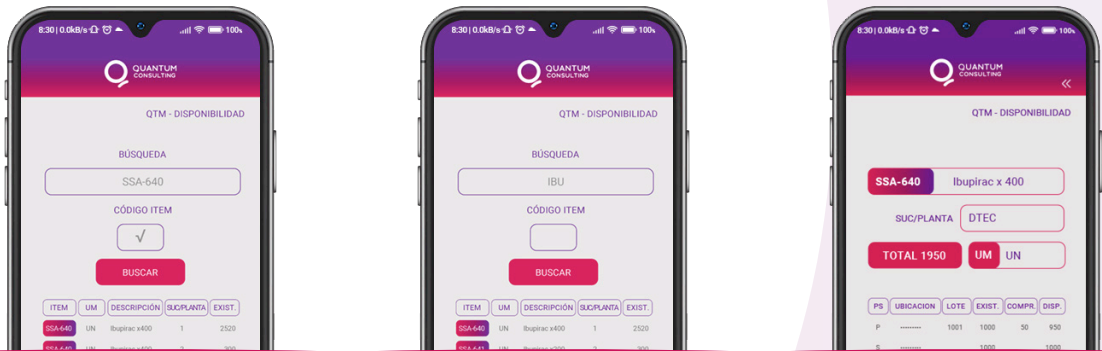

CARACTERÍSTICAS DE LA SOLUCIÓN CONTENIDO

- Aplicación orientada sobre la consulta del P41202 “Disponibilidad Detallada por Depósito”.
- Accediendo por el código del artículo o su descripción, la consulta muestra el inventario disponible en todos los depósitos.
- El detalle del inventario por depósito, se muestra en una segunda pantalla, donde se puede revisar el saldo por Existencia Física, Comprometido y Disponible.
- El inventario se muestra a nivel de artículo, número de lote y ubicación, en la medida principal.